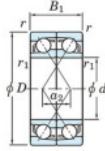

Kogellager enkele rij 7414-DF-FY-JTEKT - 7414-DF-FY-JTEKT

<https://www.123kogellager.be/kogellager-behuizing/kogellager/enkele-rij/7414-df-fy-jtekt>

Boundary dimensions

Angular ball bearings Face to face (DF)

Bearing No.	Boundary dimensions(mm)					Basic load ratings(kN)		Fatigue load factor		Limiting speeds(min-1)
	d	D	B	r (mm)	r1 (mm)	Cr	C0r	Cu	f0	Grease lub.
7414DF FY	70	180	84	3	-	303	230	10.6	-	2700

PRODUCTKENMERKEN

Merk	JTEKT
N° Ean13	3616060652218
Binnendiameter	70 mm
Buitendiameter	180 mm
Dikte	84 mm
Grenstoerental	2700 rpm
Dynamische belasting	303 kN
Statische belasting	230 kN
Verpakking	1

contact@123kogellager.be