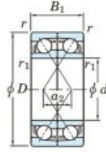

Kogellager enkele rij HAR-015-CDF-JTEKT - HAR-015-CDF-JTEKT

<https://www.123kogellager.be/kogellager-behuizing/kogellager/enkele-rij/har-015-cdf-jtekt>

Boundary dimensions

Single ball bearings Face to face (DF)

Bearing No.	Boundary dimensions(mm)					Basic load ratings(kN)		Fatigue load limit(kN)		Factor	Limiting speeds(min-1)
	d	D	B	r1(mm)	r2(mm)	Cr	Cor	C0r	f0		
HAR015CDF	75	115	40	1.1	-	-	32.4	-	8.5	9300	

PRODUCTKENMERKEN

Merk	JTEKT
N° Ean13	3616060652249
Binnendiameter	75 mm
Binnendiameter	2.953" inch
Buitendiameter	115 mm
Buitendiameter	4.528" inch
Dikte	40 mm
Dikte	1.575" inch
Grenstoerental	9300 rpm
Statische belasting	32.4 kN
Verpakking	1