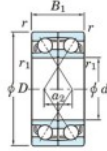

## Kogellager enkele rij 7015-BDF-JTEKT - 7015-BDF-JTEKT

<https://www.123kogellager.be/kogellager-behuizing/kogellager/enkele-rij/7015-bdf-jtekt>

Boundary dimensions

Regular ball bearings Face to face (FF)

Bearing No.	Boundary dimensions(mm)					Basic load ratings(kN)		Fatigue load factor		Limiting speeds(min-1)
	d	D	B	r1(min)	r1(max)	Cr	Cor	C0	F0	Grease Lub
7015BDF FY	75	115	40	1.1	-	79.3	75.2	3.95	-	3800

## PRODUCTKENMERKEN

Merk	JTEKT
N° Ean13	3616060652256
Binnendiameter	75 mm
Buitendiameter	115 mm
Dikte	40 mm
Grenstoerental	3800 rpm
Dynamische belasting	79.3 kN
Statische belasting	75.2 kN
Verpakking	1