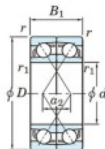

Kogellager enkele rij 7315-DF-FY-JTEKT - 7315-DF-FY-JTEKT

<https://www.123kogellager.be/kogellager-behuizing/kogellager/enkele-rij/7315-df-fy-jtekt>

Boundary dimensions

40 (for ball bearings Face to face (DF))

Bearing No.	Boundary dimensions(mm)						Basic load ratings(kN)		Fatigue load limit(kN)	factor	Limiting speeds(min-1)
	d	D	B	r(min)	r1(min)	r2	Cr	Cor	Cu	f0	Grease lub.
7315DF FY	75	160	74	2.1	-	-	260	194	12.4	-	4000

PRODUCTKENMERKEN

Merk	JTEKT
N° Ean13	3616060652348
Binnendiameter	75 mm
Binnendiameter	2.953" inch
Buitendiameter	160 mm
Buitendiameter	6.299" inch
Dikte	74 mm
Dikte	2.913" inch
Grenstoerental	4000 rpm
Dynamische belasting	260 kN
Statische belasting	194 kN
Verpakking	1