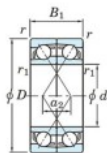

Kogellager enkele rij 7415-DF-FY-JTEKT - 7415-DF-FY-JTEKT

<https://www.123kogellager.be/kogellager-behuizing/kogellager/enkele-rij/7415-df-fy-jtekt>

Boundary dimensions

Single row bearings Face to face (DF)

Bearing No.	Boundary dimensions(mm)					Basic load ratings(kN)		Fatigue	load	factor	Limiting
	d	D	B	r1(min)	r1(max)	Cr	Cor	limit(kN)	f0		speeds(min-1)
7415DF FY	75	190	90	3	-	348	282	12.6	-	-	2500

PRODUCTKENMERKEN

Merk	JTEKT
N° Ean13	3616060652379
Binnendiameter	75 mm
Buitendiameter	190 mm
Dikte	90 mm
Grenstoerental	2500 rpm
Dynamische belasting	348 kN
Statische belasting	282 kN
Verpakking	1

contact@123kogellager.be