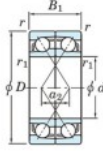

Kogellager enkele rij 7216-BDF-FY-JTEKT - 7216-BDF-FY-JTEKT

<https://www.123kogellager.be/kogellager-behuizing/kogellager/enkele-rij/7216-bdf-fy-jtekt>

Boundary dimensions

Original ball bearings Face to face (DF)

Bearing No.	Boundary dimensions(mm)					Basic load ratings(kN)		Fatigue load factor		Limiting speeds(min-1)
	d	D	B	r1(mm)	r1(mm)	C0	C0R	C0r	10	Grease lub.
7216BDF FY	80	140	52	2	-	157	130	7.15	-	3200

PRODUCTKENMERKEN

Merk	JTEKT
N° Ean13	3616060652454
Binnendiameter	80 mm
Binnendiameter	3.15" inch
Buitendiameter	140 mm
Buitendiameter	5.512" inch
Dikte	52 mm
Dikte	2.047" inch
Grenstoerental	3200 rpm
Dynamische belasting	157 kN
Statische belasting	130 kN
Verpakking	1