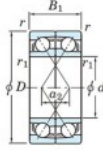

## Kogellager enkele rij 7416-BDF-FY-JTEKT - 7416-BDF-FY-JTEKT

<https://www.123kogellager.be/kogellager-behuizing/kogellager/enkele-rij/7416-bdf-fy-jtekt>

Boundary dimensions

Angular ball bearings Face to face (DF)

Bearing No.	Boundary dimensions(mm)					Basic load ratings(kN)		Fatigue load limit(kN)	factor	Limiting speeds(min-1)
	d	D	B	r (mm)	r1 (mm)	Cr	C0r	Cu	f0	Grease lub.
7416BDF FY	80	200	96	3	-	363	307	13.3	-	2100

## PRODUCTKENMERKEN

Merk	JTEKT
N° Ean13	3616060652515
Binnendiameter	80 mm
Binnendiameter	3.15" inch
Buitendiameter	200 mm
Buitendiameter	7.874" inch
Dikte	96 mm
Dikte	3.78" inch
Grenstoerental	2100 rpm
Dynamische belasting	363 kN
Statische belasting	307 kN
Verpakking	1