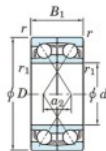

Kogellager enkele rij 7317-BDF-FY-JTEKT - 7317-BDF-FY-JTEKT

<https://www.123kogellager.be/kogellager-behuizing/kogellager/enkele-rij/7317-bdf-fy-jtekt>

Boundary dimensions

Rolling bearings Face to face (FF)

Bearing No.	Boundary dimensions(mm)					Basic load ratings(kN)		Fatigue load limit(kN) C _u	factor f ₀	Limiting speeds(min-1) Grease lub.
	d	D	B	r (mm)	r1 (mm)	C _r	C _{0r}			
7317BDF FY	85	180	82	3	-	279	223	12.6	-	2700

PRODUCTKENMERKEN

Merk	JTEKT
N° Ean13	3616060652645
Binnendiameter	85 mm
Binnendiameter	3.346" inch
Buitendiameter	180 mm
Buitendiameter	7.087" inch
Dikte	82 mm
Dikte	3.228" inch
Grenstoerental	2700 rpm
Dynamische belasting	279 kN
Statische belasting	223 kN
Verpakking	1