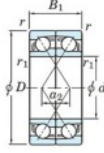

## Kogellager enkele rij 7317-CDF-FY-JTEKT - 7317-CDF-FY-JTEKT

<https://www.123kogellager.be/kogellager-behuizing/kogellager/enkele-rij/7317-cdf-fy-jtekt>

Boundary dimensions

Single ball bearings Face to face (DF)

Bearing No.	Boundary dimensions (mm)					Basic load ratings (kN)		Fatigue load factor		Limiting speeds (min <sup>-1</sup> )
	d	D	B	r (min)	r1 (min)	Cr	Cor	10	60	Gresse lub.
7317CDF FY	85	180	B2	3	-	326	261	16.7	13.5	4900

### PRODUCTKENMERKEN

Merk	JTEKT
N° Ean13	3616060652669
Binnendiameter	85 mm
Binnendiameter	3.346" inch
Buitendiameter	180 mm
Buitendiameter	7.087" inch
Dikte	82 mm
Dikte	3.228" inch
Grenstoerental	4900 rpm
Dynamische belasting	326 kN
Statische belasting	261 kN
Verpakking	1