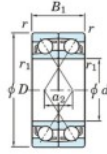

Kogellager enkele rij 7417-DF-FY-JTEKT - 7417-DF-FY-JTEKT

<https://www.123kogellager.be/kogellager-behuizing/kogellager/enkele-rij/7417-df-fy-jtekt>

Boundary dimensions

Single row bearings Face to face (DF)

Bearing No.	Boundary dimensions(mm)					Basic load ratings(kN)		Fatigue load limit (kN)	factor	Limiting speeds(min-1)
	d	D	B	r1(min)	r1(max)	Cr	Cor			
7417DF FY	85	210	104	4	-	414	360	15.3	-	2300

PRODUCTKENMERKEN

Merk	JTEKT
N° Ean13	3616060652683
Binnendiameter	85 mm
Buitendiameter	210 mm
Dikte	104 mm
Grenstoerental	2300 rpm
Dynamische belasting	414 kN
Statische belasting	360 kN
Verpakking	1

contact@123kogellager.be