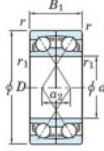

Kogellager enkele rij HAR-918-CDF-JTEKT - HAR-918-CDF-JTEKT

<https://www.123kogellager.be/kogellager-behuizing/kogellager/enkele-rij/har-918-cdf-jtekt>

Boundary dimensions

Single ball bearings Face to face (FF)

Bearing No.	Boundary dimensions(mm)					Basic load ratings(kN)		Fatigue load factor		Limiting speeds(min-1)
	d	D	B	r1(min)	r1(max)	Cr	C0r	C10	f0	Grease lub.
HAR918CDF	90	125	36	1.1	-	-	30.2	-	8.8	7800

PRODUCTKENMERKEN

Merk	JTEKT
N° Ean13	3616060652690
Binnendiameter	90 mm
Binnendiameter	3.543" inch
Buitendiameter	125 mm
Buitendiameter	4.921" inch
Dikte	36 mm
Dikte	1.417" inch
Grenstoerental	7800 rpm
Statische belasting	30.2 kN
Verpakking	1