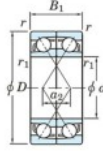

## Kogellager enkele rij 7918-CDF-FY-JTEKT - 7918-CDF-FY-JTEKT

<https://www.123kogellager.be/kogellager-behuizing/kogellager/enkele-rij/7918-cdf-fy-jtekt>

Boundary dimensions

For single bearings Face to face (FF)

Bearing No.	Boundary dimensions (mm)					Basic load ratings (kN)		Fatigue load limit (kN) C <sub>10</sub>	factor f <sub>0</sub>	Limiting speeds (min-1) Grease lub.
	d	D	B	r (mm)	r1 (mm)	C <sub>r</sub>	C <sub>0r</sub>			
7918CDF FY	90	125	36	1.1	-	80.3	85.2	4.25	16.6	6200

## PRODUCTKENMERKEN

Merk	JTEKT
N° Ean13	3616060652706
Binnendiameter	90 mm
Buitendiameter	125 mm
Dikte	36 mm
Grenstoerental	6200 rpm
Dynamische belasting	80.3 kN
Statische belasting	85.2 kN
Verpakking	1