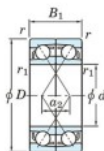

Kogellager enkele rij 7018-CDF-JTEKT - 7018-CDF-JTEKT

<https://www.123kogellager.be/kogellager-behuizing/kogellager/enkele-rij/7018-cdf-jtekt>

Boundary dimensions

Angular ball bearings Face to face (DF)

Bearing No.	Boundary dimensions(mm)					Basic load ratings(kN)		Fatigue load factor		Limiting speeds(min-1)
	d	D	B	r1(mm)	r1(mm)	Cr	Cor	Cu	f0	Grease lub.
7018CDF FY	90	140	48	1.5	-	146	138	7.3	15.7	5700

PRODUCTKENMERKEN

Merk	JTEKT
N° Ean13	3616060652744
Binnendiameter	90 mm
Binnendiameter	3.543" inch
Buitendiameter	140 mm
Buitendiameter	5.512" inch
Dikte	48 mm
Dikte	1.89" inch
Grenstoerental	5700 rpm
Dynamische belasting	146 kN
Statische belasting	138 kN
Verpakking	1