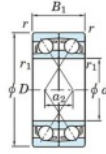

Kogellager enkele rij 7218-CDF-FY-JTEKT - 7218-CDF-FY-JTEKT

<https://www.123kogellager.be/kogellager-behuizing/kogellager/enkele-rij/7218-cdf-fy-jtekt>

Boundary dimensions

Two deep groove ball bearings Face to face (FF)

Bearing No.	Boundary dimensions(mm)					Basic load ratings(kN)		Fatigue load factor		Limiting speeds(min-1)
	d	D	B	r1(min)	r1(max)	Cr	C0r	Ca	f0	Grease lub.
7218CDF FY	90	160	60	2	-	249	209	12	14.6	5200