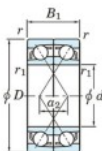

## Kogellager enkele rij 7418-DF-FY-JTEKT - 7418-DF-FY-JTEKT

<https://www.123kogellager.be/kogellager-behuizing/kogellager/enkele-rij/7418-df-fy-jtekt>

Boundary dimensions

Angular ball bearings Face to face (DF)

Bearing No.	Boundary dimensions(mm)					Basic load ratings(kN)		Fatigue load limit(kN)	factor	Limiting speeds(min-1)
	d	D	B	r1(min)	r1(max)	Cr	C0r	Cr	f0	Grease lub.
7418DF FY	90	225	108	4	-	439	393	16.2	-	2100

### PRODUCTKENMERKEN

Merk	JTEKT
N° Ean13	3616060652836
Binnendiameter	90 mm
Buitendiameter	225 mm
Dikte	108 mm
Grenstoerental	2100 rpm
Dynamische belasting	439 kN
Statische belasting	393 kN
Verpakking	1