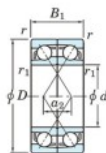

Kogellager enkele rij 7319-BDF-FY-JTEKT - 7319-BDF-FY-JTEKT

<https://www.123kogellager.be/kogellager-behuizing/kogellager/enkele-rij/7319-bdf-fy-jtekt>

Boundary dimensions

Single row bearings Face to face (FF)

Bearing No.	Boundary dimensions (mm)					Basic load ratings (kN)		Fatigue load limit (kN)	factor	Limiting speeds (min-1)
	d	D	B	r1 (min)	r1 (max)	Cr	Cor			
7319BDF FY	95	200	90	3	-	321	273	11.6	-	2400

PRODUCTKENMERKEN

Merk	JTEKT
N° Ean13	3616060652935
Binnendiameter	95 mm
Binnendiameter	3.74" inch
Buitendiameter	200 mm
Buitendiameter	7.874" inch
Dikte	90 mm
Dikte	3.543" inch
Grenstoerental	2400 rpm
Dynamische belasting	321 kN
Statische belasting	273 kN
Verpakking	1