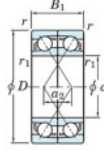

Kogellager enkele rij 7920-CDF-FY-JTEKT - 7920-CDF-FY-JTEKT

<https://www.123kogellager.be/kogellager-behuizing/kogellager/enkele-rij/7920-cdf-fy-jtekt>

Boundary dimensions

Angular ball bearings Face to face (DF)

Bearing No.	Boundary dimensions(mm)					Basic load ratings(kN)		Fatigue load limit(kN) C ₁₀	factor f ₀	Limiting speeds(min-1) Grease lub.
	d	D	B	r1(min)	r1(max)	C _r	C _{0r}			
7920CDF FY	100	140	40	1.1	-	113	117	5.65	16.3	5500