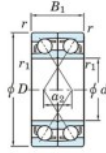

## Kogellager enkele rij 7320-BDF-FY-JTEKT - 7320-BDF-FY-JTEKT

<https://www.123kogellager.be/kogellager-behuizing/kogellager/enkele-rij/7320-bdf-fy-jtekt>

Boundary dimensions

Single ball bearings Face to face (FF)

Bearing No.	Boundary dimensions(mm)					Basic load ratings(kN)		Fatigue load factor		Limiting speeds(min-1)
	d	D	B	r1(min)	r2(min)	Cr	Cor	Cu	f0	(Grease lub.)
7320BDF FY	100	215	94	3	-	342	297	12.2	-	2200

## PRODUCTKENMERKEN

Merk	JTEKT
N° Ean13	3616060653055
Binnendiameter	100 mm
Binnendiameter	3.937" inch
Buitendiameter	215 mm
Buitendiameter	8.465" inch
Dikte	94 mm
Dikte	3.701" inch
Grenstoerental	2200 rpm
Dynamische belasting	342 kN
Statische belasting	297 kN
Verpakking	1