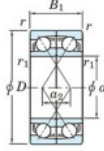

## Kogellager enkele rij 7021-CDF-FY-JTEKT - 7021-CDF-FY-JTEKT

<https://www.123kogellager.be/kogellager-behuizing/kogellager/enkele-rij/7021-cdf-fy-jtekt>

Boundary dimensions

Single row bearings Face to face (DF)

Bearing No.	Boundary dimensions(mm)					Basic load ratings(kN)		Fatigue load factor		Limiting speeds(min-1)
	d	D	B	r (mm)	r1 (mm)	Cr	C0r	Cu	f0	Grease lub.
7021CDFFY	105	160	52	2	-	178	179	8.6	15.9	4800

### PRODUCTKENMERKEN

Merk	JTEKT
N° Ean13	3616060653130
Binnendiameter	105 mm
Binnendiameter	4.134" inch
Buitendiameter	160 mm
Buitendiameter	6.299" inch
Dikte	52 mm
Dikte	2.047" inch
Grenstoerental	4800 rpm
Dynamische belasting	178 kN
Statische belasting	179 kN
Verpakking	1