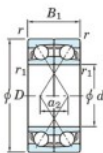

Kogellager enkele rij 7321-BDF-FY-JTEKT - 7321-BDF-FY-JTEKT

<https://www.123kogellager.be/kogellager-behuizing/kogellager/enkele-rij/7321-bdf-fy-jtekt>

Boundary dimensions

Single row bearings Face to face (DF)

Bearing No.	Boundary dimensions(mm)					Basic load ratings(kN)		Fatigue load limit(kN) C ₁₀	factor f ₀	Limiting speeds(min-1) Grease lub.
	d	D	B	r (mm)	r ₁ (mm)	C _r	C _{0r}			
7321BDF FY	105	225	98	3	-	387	355	14.3	-	2100

PRODUCTKENMERKEN

Merk	JTEKT
N° Ean13	3616060653178
Binnendiameter	105 mm
Binnendiameter	4.134" inch
Buitendiameter	225 mm
Buitendiameter	8.858" inch
Dikte	98 mm
Dikte	3.858" inch
Grenstoerental	2100 rpm
Dynamische belasting	387 kN
Statische belasting	355 kN
Verpakking	1