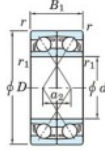

Kogellager enkele rij HAR-022-CDF-JTEKT - HAR-022-CDF-JTEKT

<https://www.123kogellager.be/kogellager-behuizing/kogellager/enkele-rij/har-022-cdf-jtekt>

Boundary dimensions

Single ball bearings Face to face (FF)

Bearing No.	Boundary dimensions(mm)					Basic load ratings(kN)		Fatigue load factor		Limiting speeds(min-1)
	d	D	B	r1(mm)	r2(mm)	Cr	Cor	Grease lub.	Oil lub.	
HAR022CDF	110	170	56	2	-	-	73.9	-	8.5	6000

PRODUCTKENMERKEN

Merk	JTEKT
N° Ean13	3616060653222
Binnendiameter	110 mm
Binnendiameter	4.331" inch
Buitendiameter	170 mm
Buitendiameter	6.693" inch
Dikte	56 mm
Dikte	2.205" inch
Grenstoerental	6000 rpm
Statische belasting	73.9 kN
Verpakking	1