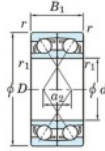

Kogellager enkele rij 7222-BDF-FY-JTEKT - 7222-BDF-FY-JTEKT

<https://www.123kogellager.be/kogellager-behuizing/kogellager/enkele-rij/7222-bdf-fy-jtekt>

Boundary dimensions

Angular ball bearings Face to face (FF)

Bearing No.	Boundary dimensions(mm)					Basic load ratings(kN)		Fatigue load limit(kN)	factor	Limiting speeds(min-1)
	d	D	B	r1(min)	r1(max)	Cr	Cor	C0	f0	Grease lub.
7222BDF FY	110	200	76	2.1	-	298	270	12.7	-	2200