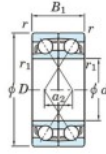

Kogellager enkele rij 7024-DF-FY-JTEKT - 7024-DF-FY-JTEKT

<https://www.123kogellager.be/kogellager-behuizing/kogellager/enkele-rij/7024-df-fy-jtekt>

Boundary dimensions

Single row bearings Face to face (DF)

Bearing No.	Boundary dimensions(mm)					Basic load ratings(kN)		Fatigue load factor		Limiting speeds(min-1)
	d	D	B	r1(min)	r1(max)	Cr	Cor	Cu	f0	Grease lub.
7024DF FY	120	180	56	2	-	196	206	9	-	3100

PRODUCTKENMERKEN