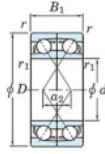

## Kogellager enkele rij 7224-CDF-FY-JTEKT - 7224-CDF-FY-JTEKT

<https://www.123kogellager.be/kogellager-behuizing/kogellager/enkele-rij/7224-cdf-fy-jtekt>

Boundary dimensions

Wedge ball bearings Face to face (FF)

Bearing No.	Boundary dimensions(mm)					Basic load ratings(kN)		Fatigue load factor		Limiting speeds(min-1)
	d	D	B	r1(mm)	r1(min)	C <sub>r</sub>	C <sub>0r</sub>	f <sub>0</sub>	Grease Lub.	
7224CDF FY	120	215	80	2.1	-	385	359	17.9	14.6	3800