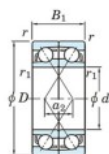

Kogellager enkele rij 7324-CDF-FY-JTEKT - 7324-CDF-FY-JTEKT

<https://www.123kogellager.be/kogellager-behuizing/kogellager/enkele-rij/7324-cdf-fy-jtekt>

Boundary dimensions

Angular ball bearings Face to face (DF)

Bearing No.	Boundary dimensions(mm)					Basic load ratings(kN)		Fatigue load limit(kN)	factor	Limiting speeds(min-1)
	d	D	B	r1(min)	r1(max)	Cr	Cor	Cu	f0	Grease lub.
7324CDF FY	120	260	110	3	-	538	542	20.3	13.7	3300