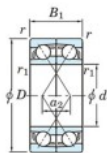

Kogellager enkele rij 7026-BDF-FY-JTEKT - 7026-BDF-FY-JTEKT

<https://www.123kogellager.be/kogellager-behuizing/kogellager/enkele-rij/7026-bdf-fy-jtekt>

Boundary dimensions

Ball bearings Face to face (FF)

Bearing No.	Boundary dimensions (mm)						Basic load ratings (kN)		Fatigue load factor	Limiting speeds (min-1)
	d	D	B	r (min)	r1 (min)	Cr	Cor	f0		
7026BDF FY	130	200	66	2	-	213	226	9.2	2100	

PRODUCTKENMERKEN

Merk	JTEKT
N° Ean13	3616060653475
Binnendiameter	130 mm
Buitendiameter	200 mm
Dikte	66 mm
Grenstoerental	2100 rpm
Dynamische belasting	213 kN
Statische belasting	226 kN
Verpakking	1

contact@123kogellager.be