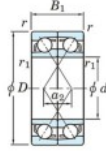

## Kogellager enkele rij 7226-CDF-FY-JTEKT - 7226-CDF-FY-JTEKT

<https://www.123kogellager.be/kogellager-behuizing/kogellager/enkele-rij/7226-cdf-fy-jtekt>

Boundary dimensions

Radial ball bearings Face to face (FF)

Bearing No.	Boundary dimensions (mm)					Basic load ratings (kN)		Fatigue load factor		Limiting speeds (min-1)
	d	D	B	r (mm)	r1 (mm)	Cr	Cor	CU	f0	Grease lub.
7226CDF FY	130	230	80	3	-	433	428	16,5	14,7	3500