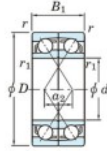

Kogellager enkele rij HAR-028-CDF-JTEKT - HAR-028-CDF-JTEKT

<https://www.123kogellager.be/kogellager-behuizing/kogellager/enkele-rij/har-028-cdf-jtekt>

Boundary dimensions

Angular ball bearings Face to face (DF)

Bearing No.	Boundary dimensions(mm)					Basic load ratings(kN)		Fatigue load factor		Limiting speeds(min-1)
	d	D	B	r (mm)	r1 (mm)	Cr	C0r	Cr	f0	Grease lub.
HAR028CDF	140	210	66	2	-	-	112	-	8.5	4800

PRODUCTKENMERKEN

Merk	JTEKT
N° Ean13	3616060653581
Binnendiameter	140 mm
Buitendiameter	210 mm
Dikte	66 mm
Grenstoerental	4800 rpm
Statische belasting	112 kN
Verpakking	1

contact@123kogellager.be

CRT4 de Lesquin 60 Rue Du Haut De Sainghin 59273 Fretin FRANCE