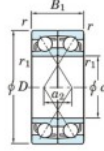

Kogellager enkele rij 7028-BDF-FY-JTEKT - 7028-BDF-FY-JTEKT

<https://www.123kogellager.be/kogellager-behuizing/kogellager/enkele-rij/7028-bdf-fy-jtekt>

Boundary dimensions

Single row bearings Face to face (DF)

Bearing No.	Boundary dimensions(mm)					Basic load ratings(kN)		Fatigue load limit(kN)	factor	Limiting speeds(min-1)
	d	D	B	r1(min)	r1(max)	Cr	C0r	Cur	f0	Grease lub.
7028BDF FY	140	210	66	2	-	217	237	9.25	-	2000