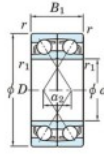

Kogellager enkele rij 7228-CDF-FY-JTEKT - 7228-CDF-FY-JTEKT

<https://www.123kogellager.be/kogellager-behuizing/kogellager/enkele-rij/7228-cdf-fy-jtekt>

Boundary dimensions

Angular ball bearings Face to face (DF)

Bearing No.	Boundary dimensions(mm)						Basic load ratings(kN)		Fatigue load factor		Limiting speeds(min-1)
	d	D	B	r1(mm)	r11(mm)	r12(mm)	Cr	Cor	Cu	f0	Grease lub.
7228CDF FY	140	250	84	3	-	-	483	508	18.8	14.8	3200