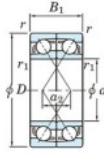

Kogellager enkele rij 7930-CDF-FY-JTEKT - 7930-CDF-FY-JTEKT

<https://www.123kogellager.be/kogellager-behuizing/kogellager/enkele-rij/7930-cdf-fy-jtekt>

Boundary dimensions

For single row bearings Face to face (FF)

Bearing No.	Boundary dimensions(mm)					Basic load ratings(kN)		Fatigue load factor		Limiting speeds(min-1)
	d	D	B	r1(min)	r1(max)	Cr	C0r	Ca	f0	Grease lub.
7930CDF FY	150	210	56	2	-	241	263	10.9	16.3	3700

PRODUCTKENMERKEN

Merk	JTEKT
N° Ean13	3616060653697
Binnendiameter	150 mm
Binnendiameter	5.906" inch
Buitendiameter	210 mm
Buitendiameter	8.268" inch
Dikte	56 mm
Dikte	2.205" inch
Grenstoerental	3700 rpm
Dynamische belasting	241 kN
Statische belasting	263 kN
Verpakking	1