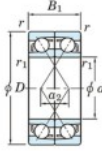

## Kogellager enkele rij 7230-CDF-FY-JTEKT - 7230-CDF-FY-JTEKT

<https://www.123kogellager.be/kogellager-behuizing/kogellager/enkele-rij/7230-cdf-fy-jtekt>

Boundary dimensions

Single ball bearings Face to face (DF)

| Bearing No. | Boundary dimensions(mm) |     |    |        |         | Basic load ratings(kN) |     | Fatigue load factor |      | Limiting speeds(min-1) |
|-------------|-------------------------|-----|----|--------|---------|------------------------|-----|---------------------|------|------------------------|
|             | d                       | D   | B  | r (mm) | r1 (mm) | Cr                     | Cor | Cu                  | f0   | Grease lub.            |
| 7230CDF FY  | 150                     | 270 | 90 | 3      | -       | 549                    | 607 | 21.6                | 14.7 | 2900                   |

### PRODUCTKENMERKEN

|                      |               |
|----------------------|---------------|
| Merk                 | JTEKT         |
| N° Ean13             | 3616060653765 |
| Binnendiameter       | 150 mm        |
| Binnendiameter       | 5.906" inch   |
| Buitendiameter       | 270 mm        |
| Buitendiameter       | 10.63" inch   |
| Dikte                | 90 mm         |
| Dikte                | 3.543" inch   |
| Grenstoerental       | 2900 rpm      |
| Dynamische belasting | 549 kN        |
| Statische belasting  | 607 kN        |
| Verpakking           | 1             |