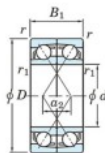

Kogellager enkele rij 7330-DF-FY-JTEKT - 7330-DF-FY-JTEKT

<https://www.123kogellager.be/kogellager-behuizing/kogellager/enkele-rij/7330-df-fy-jtekt>

Boundary dimensions

Single row bearings Face to face (DF)

Bearing No.	Boundary dimensions(mm)					Basic load ratings(kN)		Fatigue load limit(kN)	factor	Limiting speeds(min-1)
	d	D	B	r1(min)	r1(max)	Cr	C0r	C0r	f0	Grease lub.
7330DF FY	150	320	130	4	-	706	829	27.9	-	1900

PRODUCTKENMERKEN

Merk	JTEKT
N° Ean13	3616060653789
Binnendiameter	150 mm
Binnendiameter	5.906" inch
Buitendiameter	320 mm
Buitendiameter	12.598" inch
Dikte	130 mm
Dikte	5.118" inch
Grenstoerental	1900 rpm
Dynamische belasting	706 kN
Statische belasting	829 kN
Verpakking	1