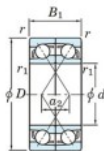

Kogellager enkele rij 7330-CDF-FY-JTEKT - 7330-CDF-FY-JTEKT

<https://www.123kogellager.be/kogellager-behuizing/kogellager/enkele-rij/7330-cdf-fy-jtekt>

Boundary dimensions

Kogellager Bearings Face to face (DF)

Bearing No.	Boundary dimensions(mm)					Basic load ratings(kN)			Fatigue load limit(kN)		Limiting speeds(min-1)
	d	D	B	r1(min)	r1(max)	Cr	Co*	C0	f0		
7330CDF FY	150	320	130	4	-	760	891	30	13.7	2600	

PRODUCTKENMERKEN

Merk	JTEKT
N° Ean13	3616060653796
Binnendiameter	150 mm
Binnendiameter	5.906" inch
Buitendiameter	320 mm
Buitendiameter	12.598" inch
Dikte	130 mm
Dikte	5.118" inch
Grenstoerental	2600 rpm
Dynamische belasting	760 kN
Statische belasting	891 kN
Verpakking	1