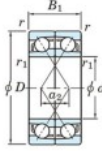

Kogellager enkele rij HAR-932-CDF-JTEKT - HAR-932-CDF-JTEKT

<https://www.123kogellager.be/kogellager-behuizing/kogellager/enkele-rij/har-932-cdf-jtekt>

Boundary dimensions

Angular contact bearings Face to face (DF)

Bearing No.	Boundary dimensions (mm)					Basic load ratings (kN)		Fatigue load factor		Limiting speeds (min ⁻¹)
	d	D	B	r (min)	r1 (min)	Cr	Cor	Cu	f0	Grease lub.
HAR932CDF	160	220	56	2	-	-	104	-	8.8	4200

PRODUCTKENMERKEN

Merk	JTEKT
N° Ean13	3616060653802
Binnendiameter	160 mm
Binnendiameter	6.299" inch
Buitendiameter	220 mm
Buitendiameter	8.661" inch
Dikte	56 mm
Dikte	2.205" inch
Grenstoerental	4200 rpm
Statische belasting	104 kN
Verpakking	1