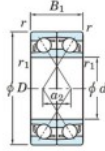

Kogellager enkele rij 7932-CDF-FY-JTEKT - 7932-CDF-FY-JTEKT

<https://www.123kogellager.be/kogellager-behuizing/kogellager/enkele-rij/7932-cdf-fy-jtekt>

Boundary dimensions

Angular ball bearings Face to face (DF)

Bearing No.	Boundary dimensions(mm)					Basic load ratings(kN)		Fatigue load factor		Limiting speeds(min-1)
	d	D	B	r (mm)	r1 (mm)	Cr	C0r	Cu	f0	Grease lub.
7932CDF FY	160	220	56	2	-	245	289	10.9	16.5	3500

PRODUCTKENMERKEN

Merk	JTEKT
N° Ean13	3616060653819
Binnendiameter	160 mm
Binnendiameter	6.299" inch
Buitendiameter	220 mm
Buitendiameter	8.661" inch
Dikte	56 mm
Dikte	2.205" inch
Grenstoerental	3500 rpm
Dynamische belasting	245 kN
Statische belasting	289 kN
Verpakking	1