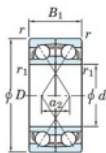

## Kogellager enkele rij 7032-BDF-JTEKT - 7032-BDF-JTEKT

<https://www.123kogellager.be/kogellager-behuizing/kogellager/enkele-rij/7032-bdf-jtekt>

Boundary dimensions

Single row bearings Face to face (FF)

Bearing No.	Boundary dimensions(mm)					Basic load ratings(kN)		Fatigue load limit(kN) C <sub>u</sub>	factor f <sub>0</sub>	Limiting speeds(min <sup>-1</sup> ) Grease lub.
	d	D	B	r1(min)	r1(max)	C <sub>r</sub>	C <sub>0r</sub>			
7032BDF FY	160	240	76	2.1	-	282	316	11.6	-	1700

## PRODUCTKENMERKEN

Merk	JTEKT
N° Ean13	3616060653833
Binnendiameter	160 mm
Buitendiameter	240 mm
Dikte	76 mm
Grenstoerental	1700 rpm
Dynamische belasting	282 kN
Statische belasting	316 kN
Verpakking	1