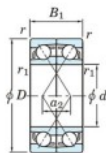

## Kogellager enkele rij 7032-CDF-FY-JTEKT - 7032-CDF-FY-JTEKT

<https://www.123kogellager.be/kogellager-behuizing/kogellager/enkele-rij/7032-cdf-fy-jtekt>

Boundary dimensions

For single row bearings Face to face (DF)

Bearing No.	Boundary dimensions(mm)					Basic load ratings(kN)		Fatigue load factor		Limiting speeds(min-1)
	d	D	B	r (min)	r1 (min)	C <sub>r</sub>	C <sub>0r</sub>	f <sub>0</sub>	f <sub>0</sub>	Grease lub.
7032CDF FY	160	240	76	2.1	-	347	386	15	16	3100

## PRODUCTKENMERKEN

Merk	JTEKT
N° Ean13	3616060653857
Binnendiameter	160 mm
Binnendiameter	6.299" inch
Buitendiameter	240 mm
Buitendiameter	9.449" inch
Dikte	76 mm
Dikte	2.992" inch
Grenstoerental	3100 rpm
Dynamische belasting	347 kN
Statische belasting	386 kN
Verpakking	1