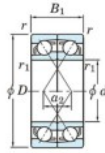

## Kogellager enkele rij 7232-DF-FY-JTEKT - 7232-DF-FY-JTEKT

<https://www.123kogellager.be/kogellager-behuizing/kogellager/enkele-rij/7232-df-fy-jtekt>

Boundary dimensions

Angular ball bearings Face to face (DF)

Bearing No.	Boundary dimensions(mm)					Basic load ratings(kN)		Fatigue load limit(kN)	factor	Limiting speeds(min-1)
	d	D	B	r1(min)	r1(max)	C <sub>r</sub>	C <sub>0r</sub>	C <sub>u</sub>	f <sub>0</sub>	Grease lub.
7232DF FY	160	290	96	3	-	468	525	18.1	-	2000

## PRODUCTKENMERKEN

Merk	JTEKT
N° Ean13	3616060653864
Binnendiameter	160 mm
Binnendiameter	6.299" inch
Buitendiameter	290 mm
Buitendiameter	11.417" inch
Dikte	96 mm
Dikte	3.78" inch
Grenstoerental	2000 rpm
Dynamische belasting	468 kN
Statische belasting	525 kN
Verpakking	1