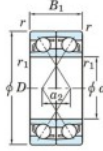

## Kogellager enkele rij 7332-BDF-FY-JTEKT - 7332-BDF-FY-JTEKT

<https://www.123kogellager.be/kogellager-behuizing/kogellager/enkele-rij/7332-bdf-fy-jtekt>

Boundary dimensions

KOGELLAGER

Angular ball bearings Face to face (FF)

Bearing No.	Boundary dimensions(mm)				Basic load ratings(kN)		Fatigue load factor		Limiting speeds(min-1)	
	d	D	B	r (min)	Cr	Cor	f0	Grease lub.		
7332BDF FY	160	340	136	4	-	675	831	27.2	-	1300

### PRODUCTKENMERKEN

Merk	JTEKT
N° Ean13	3616060653895
Binnendiameter	160 mm
Buitendiameter	340 mm
Dikte	136 mm
Grenstoerental	1300 rpm
Dynamische belasting	675 kN
Statische belasting	831 kN
Verpakking	1