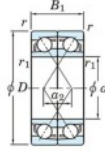

Kogellager enkele rij 7034-BDF-FY-JTEKT - 7034-BDF-FY-JTEKT

<https://www.123kogellager.be/kogellager-behuizing/kogellager/enkele-rij/7034-bdf-fy-jtekt>

Boundary dimensions

Single Ball Bearings Face to face (FF)

Bearing No.	Boundary dimensions(mm)					Basic load ratings(kN)		Fatigue load factor		Limiting speeds(min-1) Grease lub.
	d	D	B	r1(min)	r1(max)	Cr	Cor	C2	f0	
7034BDF FY	170	260	84	2.1	-	338	386	13.8	-	1600

PRODUCTKENMERKEN

Merk	JTEKT
N° Ean13	3616060653956
Binnendiameter	170 mm
Binnendiameter	6.693" inch
Buitendiameter	260 mm
Buitendiameter	10.236" inch
Dikte	84 mm
Dikte	3.307" inch
Grenstoerental	1600 rpm
Dynamische belasting	338 kN
Statische belasting	386 kN
Verpakking	1