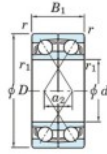

Kogellager enkele rij 7234-BDF-FY-JTEKT - 7234-BDF-FY-JTEKT

<https://www.123kogellager.be/kogellager-behuizing/kogellager/enkele-rij/7234-bdf-fy-jtekt>

Boundary dimensions

Angular contact bearings Face to face (FF)

Bearing No.	Boundary dimensions (mm)					Basic load ratings (kN)		Fatigue load factor		Limiting speeds (min-1)
	d	D	B	r (min)	r1 (min)	Cr	Cor	f0	fD	Grease lub.
7234BDF FY	170	310	104	4	-	497	600	20	-	1400

PRODUCTKENMERKEN

Merk	JTEKT
N° Ean13	3616060653987
Binnendiameter	170 mm
Buitendiameter	310 mm
Dikte	104 mm
Grenstoerental	1400 rpm
Dynamische belasting	497 kN
Statische belasting	600 kN
Verpakking	1

contact@123kogellager.be