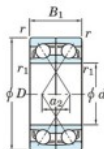

Kogellager enkele rij 7234-DF-FY-JTEKT - 7234-DF-FY-JTEKT

<https://www.123kogellager.be/kogellager-behuizing/kogellager/enkele-rij/7234-df-fy-jtekt>

Boundary dimensions

Angular ball bearings Face to face (DF)

Bearing No.	Boundary dimensions(mm)					Basic load ratings(kN)		Fatigue load factor		Limiting speeds(min-1)
	d	D	B	r1(min)	r1(max)	C _r	C _{0r}	f ₀	Grease lub.	
7234DF FY	170	310	104	4	-	552	661	22	-	1800

PRODUCTKENMERKEN

Merk	JTEKT
N° Ean13	3616060653994
Binnendiameter	170 mm
Buitendiameter	310 mm
Dikte	104 mm
Grenstoerental	1800 rpm
Dynamische belasting	552 kN
Statische belasting	661 kN
Verpakking	1

contact@123kogellager.be