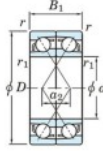

## Kogellager enkele rij 7234-CDF-FY-JTEKT - 7234-CDF-FY-JTEKT

<https://www.123kogellager.be/kogellager-behuizing/kogellager/enkele-rij/7234-cdf-fy-jtekt>

Boundary dimensions

Single ball bearings Face to face (FF)

Bearing No.	Boundary dimensions(mm)					Basic load ratings(kN)		Fatigue load factor		Limiting speeds(min-1)
	d	D	B	r1(min)	r2(min)	Cr	Cor	Ca	f0	Grease lub.
7234CDF FY	170	310	104	4	-	603	719	24	15.1	2500

### PRODUCTKENMERKEN

Merk	JTEKT
N° Ean13	3616060654007
Binnendiameter	170 mm
Buitendiameter	310 mm
Dikte	104 mm
Grenstoerental	2500 rpm
Dynamische belasting	603 kN
Statische belasting	719 kN
Verpakking	1