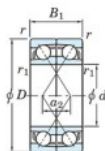

## Kogellager enkele rij 7036-CDF-FY-JTEKT - 7036-CDF-FY-JTEKT

<https://www.123kogellager.be/kogellager-behuizing/kogellager/enkele-rij/7036-cdf-fy-jtekt>

Boundary dimensions

Single row bearings Face to face (FF)

Bearing No.	Boundary dimensions(mm)					Basic load ratings(kN)		Fatigue load factor		Limiting speeds(min-1)
	d	D	B	r1(min)	r1(max)	Cr	Cor	Cu	F0	Grease lub.
7036CDF FY	180	280	92	2.1	-	473	553	20.7	15.7	2600

## PRODUCTKENMERKEN

Merk	JTEKT
N° Ean13	3616060654083
Binnendiameter	180 mm
Buitendiameter	280 mm
Dikte	92 mm
Grenstoerental	2600 rpm
Dynamische belasting	473 kN
Statische belasting	553 kN
Verpakking	1