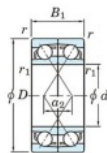

Kogellager enkele rij 7236-BDF-FY-JTEKT - 7236-BDF-FY-JTEKT

<https://www.123kogellager.be/kogellager-behuizing/kogellager/enkele-rij/7236-bdf-fy-jtekt>

Boundary dimensions

Single row bearings Face to face (FF)

Bearing No.	Boundary dimensions (mm)					Basic load ratings (kN)		Fatigue load limit (kN)	factor	Limiting speeds (min-1)
	d	D	B	r (min)	r1 (min)	Cr	Cor	Cu	f0	Grease lub.
7236BDF FY	180	320	104	4	-	538	657	21.5	-	1300

PRODUCTKENMERKEN

Merk	JTEKT
N° Ean13	3616060654090
Binnendiameter	180 mm
Binnendiameter	7.087" inch
Buitendiameter	320 mm
Buitendiameter	12.598" inch
Dikte	104 mm
Dikte	4.094" inch
Grenstoerental	1300 rpm
Dynamische belasting	538 kN
Statische belasting	657 kN
Verpakking	1