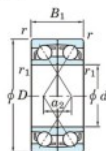

Kogellager enkele rij 7236-DF-FY-JTEKT - 7236-DF-FY-JTEKT

<https://www.123kogellager.be/kogellager-behuizing/kogellager/enkele-rij/7236-df-fy-jtekt>

Boundary dimensions

Ball bearings Face to face (DF)

Bearing No.	Boundary dimensions (mm)					Basic load ratings (kN)		Fatigue load factor		Limiting speeds (min-1)
	d	D	B	r1 (min)	r2 (min)	Cr	Cor	Grease	Oil	Grease lub.
7236DF FY	180	320	104	4	-	596	724	23.7	-	1700

PRODUCTKENMERKEN

Merk	JTEKT
N° Ean13	3616060654106
Binnendiameter	180 mm
Binnendiameter	7.087" inch
Buitendiameter	320 mm
Buitendiameter	12.598" inch
Dikte	104 mm
Dikte	4.094" inch
Grenstoerental	1700 rpm
Dynamische belasting	596 kN
Statische belasting	724 kN
Verpakking	1