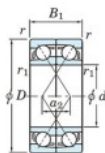

Kogellager enkele rij 7236-CDF-FY-JTEKT - 7236-CDF-FY-JTEKT

<https://www.123kogellager.be/kogellager-behuizing/kogellager/enkele-rij/7236-cdf-fy-jtekt>

Boundary dimensions

Single row bearings Face to face (FF)

Bearing No.	Boundary dimensions(mm)					Basic load ratings(kN)		Fatigue load factor		Limiting speeds(min-1)
	d	D	B	r1(min)	r1(max)	Cr	C0r	C0a	P0	Grease lub.
7236CDF FY	180	320	104	4	-	650	786	25,7	14,9	2400

PRODUCTKENMERKEN

Merk	JTEKT
N° Ean13	3616060654113
Binnendiameter	180 mm
Binnendiameter	7.087" inch
Buitendiameter	320 mm
Buitendiameter	12.598" inch
Dikte	104 mm
Dikte	4.094" inch
Grenstoerental	2400 rpm
Dynamische belasting	650 kN
Statische belasting	786 kN
Verpakking	1