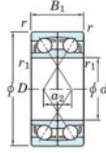

Kogellager enkele rij 7040-BDF-FY-JTEKT - 7040-BDF-FY-JTEKT

<https://www.123kogellager.be/kogellager-behuizing/kogellager/enkele-rij/7040-bdf-fy-jtekt>

Boundary dimensions

Single ball bearings Face to face (FF)

Bearing No.	Boundary dimensions(mm)					Basic load ratings(kN)		Fatigue load limit(kN)		factor	Limiting speeds(min-1)
	d	D	B	r1(min)	r1(max)	Cr	Cor	C0r	f0		
7040BDF FY	200	310	102	2.1	-	443	558	18.1	-	-	1300