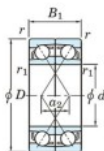

## Kogellager enkele rij 7040-DF-FY-JTEKT - 7040-DF-FY-JTEKT

<https://www.123kogellager.be/kogellager-behuizing/kogellager/enkele-rij/7040-df-fy-jtekt>

Boundary dimensions

Angular ball bearings Face to face (DF)

Bearing No.	Boundary dimensions(mm)					Basic load ratings(kN)		Fatigue load factor		Limiting speeds(min-1)
	d	D	B	r (mm)	r1 (mm)	C <sub>r</sub>	C <sub>0r</sub>	C <sub>u</sub>	f <sub>0</sub>	Grease lub.
7040DF FY	200	310	102	2.1	-	495	618	20	-	1700

## PRODUCTKENMERKEN

Merk	JTEKT
N° Ean13	3616060654250
Binnendiameter	200 mm
Buitendiameter	310 mm
Dikte	102 mm
Grenstoerental	1700 rpm
Dynamische belasting	495 kN
Statische belasting	618 kN
Verpakking	1